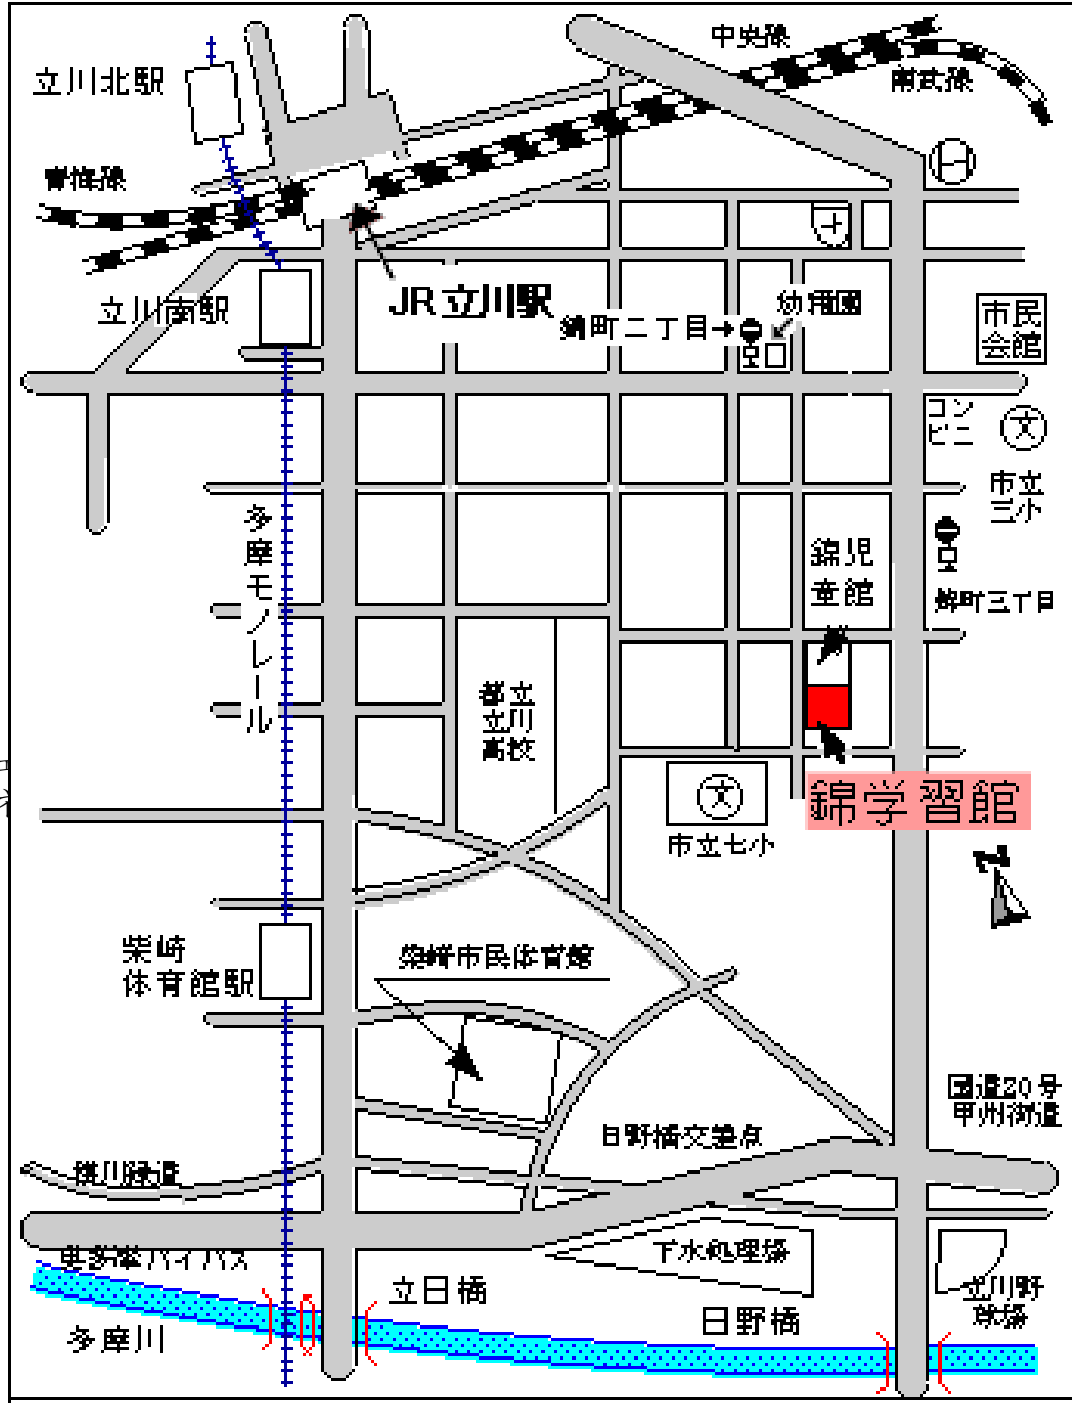

日本昆虫協会理事、トウキョウサンショウウオ研究会事務局、日本鱗翅学会会員。

☆申し込み先・問い合わせ先☆

立川市環境下水道部環境対策課

TEL: 042-523-2111 (内線2244)

緊急連絡先(当日のみ): 090-4591-8405

主催 / 立川市、ムシムシ探検隊・立川  
【会場のご案内】

1 講演会：立川市錦学習館 第2学習室

住所：立川市錦町3-12-25

- JR立川駅から徒歩15分
- 多摩モノレール立川南駅から徒歩13分
- 多摩都市モノレール柴崎体育館駅より徒歩10分

2 観察会：  
矢川緑地